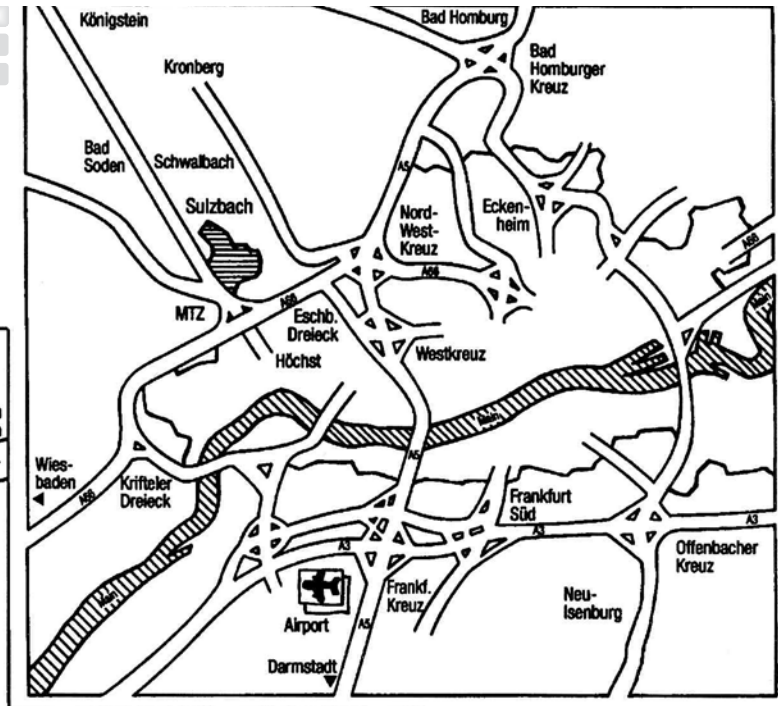

Guerbet

Guerbet GmbH
Otto-Volger-Straße 11 · 65843 Sulzbach
Tel.: (+49) 0 61 96 - 76 20
Fax: (+49) 0 61 96 - 7 39 34
Gebührenfreies Auftragstelefon:
08 00 - 12 54 53 0

Guerbet

Legende:

Der Weg zu Guerbet verläuft wie folgt:

Autobahn A5 von Darmstadt über Frankfurter Kreuz Abfahrt West, Richtung Höchst über Eschborner Δ auf die A66 in Richtung Wiesbaden bis Abfahrt MTZ nach Bad Soden, bis zur 2. Ampel Sulzbach West. Hier rechts einbiegen in Richtung CLARIANT. 1. Straße links (Otto-Volger-Straße).

Autobahn A5 von Kassel/Giessen über das Bad Homburger Kreuz bis Nord-West-Kreuz auf die A66 in Richtung Wiesbaden. Abfahrt MTZ nach Bad Soden. Dann wie oben.

Autobahn A3 Würzburg, Offenbacher Kreuz, Frankfurt Süd und Frankfurter Kreuz auf die A5. Dann wie oben.

Von Wiesbaden die A66, Krieffeler Δ bis Abfahrt MTZ nach Bad Soden. Dann wie oben.