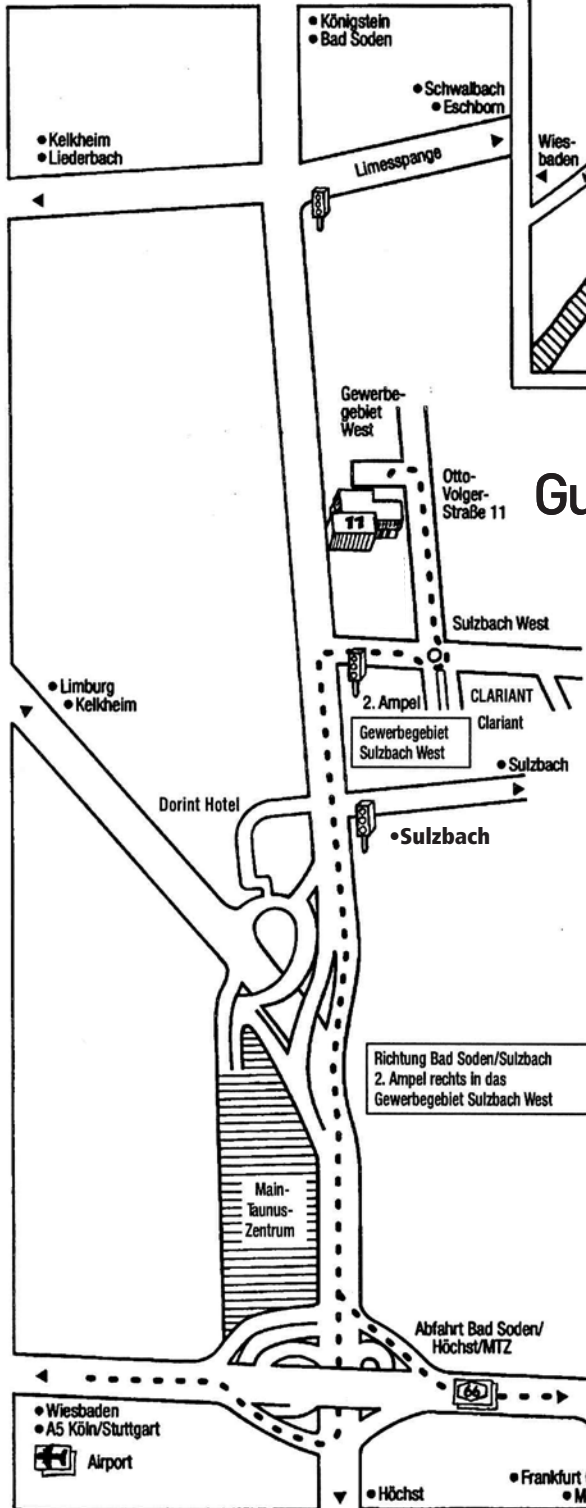

Guerbet

Guerbet GmbH
Otto-Volger-Straße 11 · 65843 Sulzbach
Tel.: (+49) 0 61 96 - 76 20
Fax: (+49) 0 61 96 - 7 39 34
Gebührenfreies Auftragstelefon:
08 00 - 12 54 53 0

Guerbet

Legende:

Der Weg zu Guerbet verläuft wie folgt:

Autobahn A5 von Darmstadt über Frankfurter Kreuz Abfahrt West, Richtung Höchst über Eschborner Δ auf die A66 in Richtung Wiesbaden bis Abfahrt MTZ nach Bad Soden, bis zur 2. Ampel Sulzbach West. Hier rechts einbiegen in Richtung CLARIANT. 1. Straße links (Otto-Volger-Straße).

Autobahn A5 von Kassel/Giessen über das Bad Homburger Kreuz bis Nord-West-Kreuz auf die A66 in Richtung Wiesbaden. Abfahrt MTZ nach Bad Soden. Dann wie oben.

Autobahn A3 Würzburg, Offenbacher Kreuz, Frankfurt Süd und Frankfurter Kreuz auf die A5. Dann wie oben.

Von Wiesbaden die A66, Krieffeler Δ bis Abfahrt MTZ nach Bad Soden. Dann wie oben.